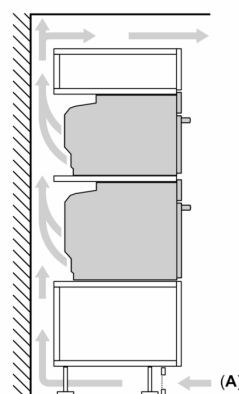

Technické informácie

- dĺžka napájacieho kábla: 120 cm
- napätie: 220 - 240 V
- celkový príkon elektro: 3.6 kW

Rozmery a technické informácie

- rozmery spotrebica (V x Š x H): 595 mm x 594 mm x 548 mm
- rozmery niky (V x Š x H): 585 mm - 595 mm x 560 mm - 568 mm x 550 mm
- "Rozmery potrebné pre zabudovanie nájdete v inštalačných materiáloch."

iQ700, Zabudovateľná rúra s prídavnou parou s mikrovlnami, 60 x 60 cm, čierna HN978GMB1

Rozmery v mm

- A: 19,5 mm
- B: Priestor pre pripojenie spotrebiča 320 × 115 mm
- C: Vetrание v podstavci ≥ 200 cm²

Montáž dvoch spotrebičov nad sebou

Výmena vzduchu

A: Otvor na prívod vzduchu ≥ 200 cm²

Vezmite do úvahy miesto na odklopenie ovládacieho panela!

rozmery v mm

Pokiaľ je spotrebič zabudovaný pod varným panelom, musí byť dodržaná nasledujúca hrúbka pracovnej dosky (príp. vrátane nosnej konštrukcie).

Typ varného panela	min. hrúbka pracovnej dosky	
	nasadený	v rovine
indukčný varný panel	37 mm	38 mm
celoplošný indukčný varný panel	47 mm	48 mm
plynový varný panel	30 mm	38 mm
elektrický varný panel	27 mm	30 mm