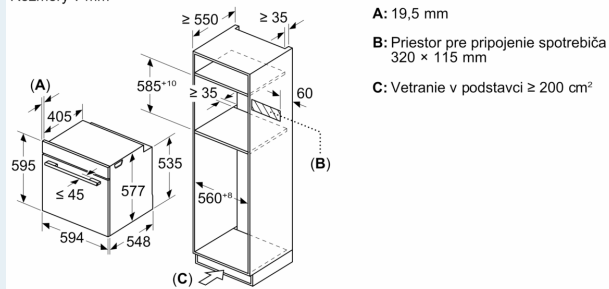

Technické informácie

- dĺžka napájacieho kábla: 120 cm
- napätie: 220 - 240 V
- celkový príkon elektro: 3.6 kW

Rozmery a technické informácie

- rozmery spotrebica (V x Š x H): 595 mm x 594 mm x 548 mm
- rozmery niky (V x Š x H): 585 mm - 595 mm x 560 mm - 568 mm x 550 mm
- "Rozmery potrebné pre zabudovanie nájdete v inštalačných materiáloch."

iQ700, Zabudovateľná rúra s prídavnou parou s mikrovlnami, 60 x 60 cm, čierna HN978GMB1

Rozmery v mm

- A: 19,5 mm
- B: Priestor pre pripojenie spotrebiča 320 × 115 mm
- C: Vetrание v podstavci ≥ 200 cm²