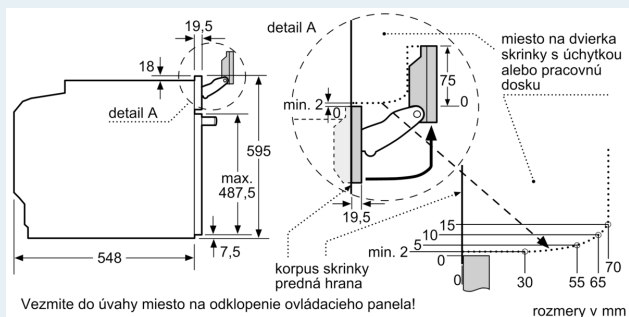

Technické informácie

- dĺžka napájacieho kábla: 120 cm
- napätie: 220 - 240 V
- celkový príkon elektro: 3.6 kW

Rozmery a technické informácie

- rozmery spotrebica (V x Š x H): 595 mm x 594 mm x 548 mm
- rozmery niky (V x Š x H): 585 mm - 595 mm x 560 mm - 568 mm x 550 mm
- "Rozmery potrebné pre zabudovanie nájdete v inštalačných materiáloch."

iQ700, Zabudovateľná rúra s prídavnou parou s mikrovlnami, 60 x 60 cm, čierna HN978GMB1

Rozmery v mm

- A: 19,5 mm
- B: Priestor pre pripojenie spotrebiča 320 × 115 mm
- C: Vetrание v podstavci ≥ 200 cm²

Montáž dvoch spotrebičov nad sebou

Výmena vzduchu

A: Otvor na prívod vzduchu ≥ 200 cm²

Vezmite do úvahy miesto na odklopenie ovládacieho panela!

rozmery v mm

Pokiaľ je spotrebič zabudovaný pod varným panelom, musí byť dodržaná nasledujúca hrúbka pracovnej dosky (príp. vrátane nosnej konštrukcie).